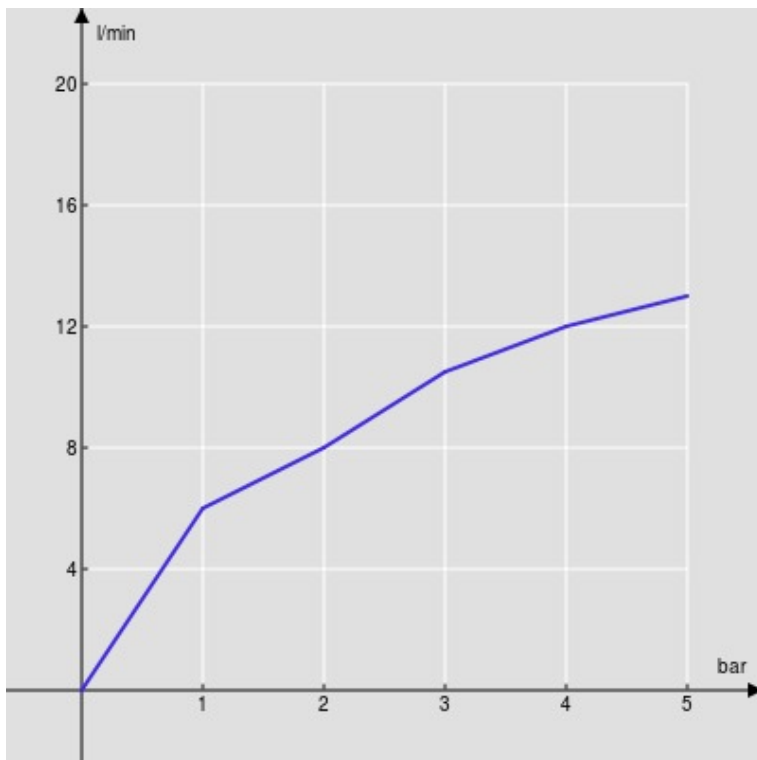

SPECIFICHE

Monocomando

Black and chrome

Bocca girevole 360°

Aeratore anticalcare M 21,5 x 1

Flessibili inox ø 3/8"

Limitatore di portata con freno al 50%

Imballo: 56,5 x 29 x 7,1 cm / 0,01163 m<sup>3</sup> / 2,29 kg

CERTIFICAZIONI

DIAGRAMMA DI PORTATA: ACQUA CALDA/FREDDA

DIAGRAMMA DI PORTATA: ACQUA MISCELATA